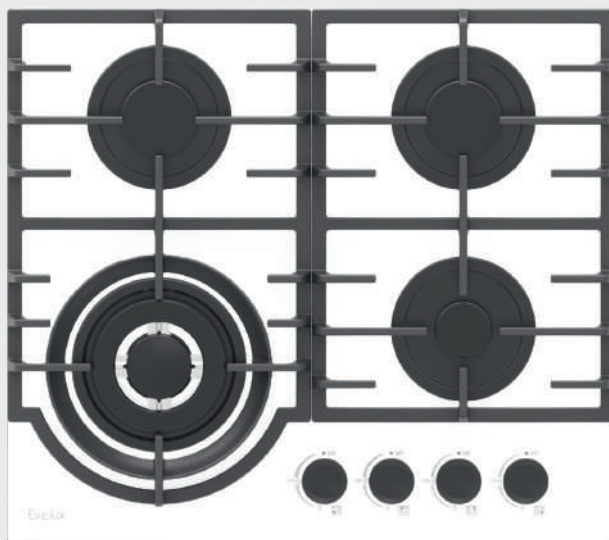

Размеры (ШхГхВ): 600х510х113 мм  
Размеры встраивания: 557х477 мм

Цвета:

■ чёрное стекло

HEG 655 BG