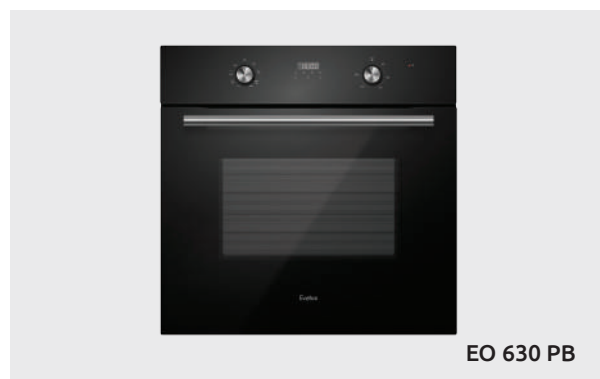

ДУХОВОЙ ШКАФ EO 630 PX/PB/PW

- 8 режимов работы
- Функция конвекции, режим «Гриль»
- Дисплей с индикацией белого цвета
- Утапливаемые поворотные регуляторы
- Электронный таймер отключения до 10 часов
- Двойное остекление дверцы
- Полностью стеклянная внутренняя поверхность дверцы
- Легкосъемная дверца и стекло (EasyClick)
- Боковые хромированные решётки
- Покрытие камеры — эмаль лёгкой очистки
- Защитное отключение прибора
- Вентилятор охлаждения
- Аксессуары в комплекте: решётка, универсальный противень

Размеры (ШхГхВ): 595x565x595 мм

Цвета:

- ☒ чёрное стекло, нержавеющая сталь (PX)
- ☒ чёрное стекло (PB)
- ☐ белое стекло (PW)