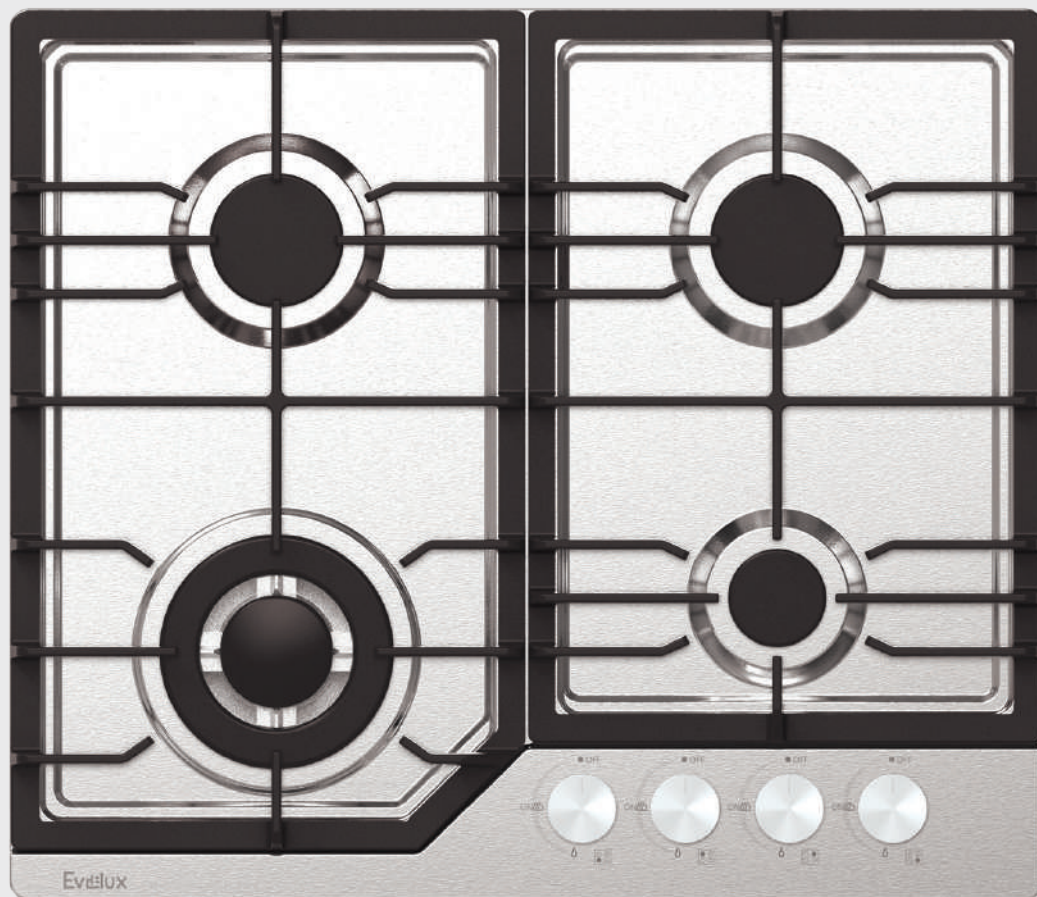

ГАЗОВАЯ ВАРОЧНАЯ ПАНЕЛЬ HEG 638 X

- Мощная конфорка с тремя рядами пламени (ВОК зона) и увеличенным рабочим пространством
- 4 высокоэффективные конфорки
- Материал поверхности: нержавеющая сталь
- Решётки-держатели из чугуна
- Дополнительные точки опоры для большей устойчивости посуды
- Система контроля пламени «Газ-контроль»
- Электрический розжиг пламени
- В комплекте: переходники и жиклёры для подключения баллонного газа

Размеры (ШxГxВ): 585x505x95 мм
Размеры встраивания: 560x480 мм

Цвета:
■ нержавеющая сталь

HEG 638 X