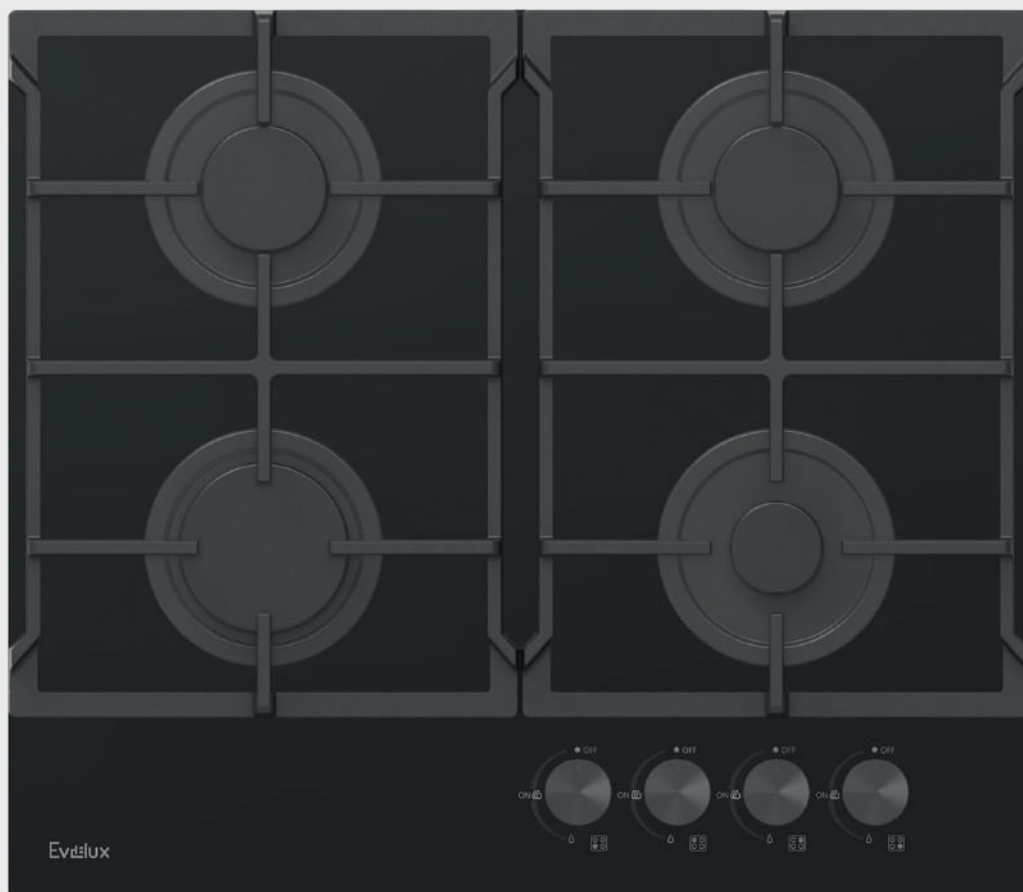

Размеры (ШхГхВ): 590x515x120 мм

Размеры встраивания: 560x490 мм

Цвета:

■ бежевое стекло (IG)

□ белое стекло (WG)

HEG 600 IG/WG