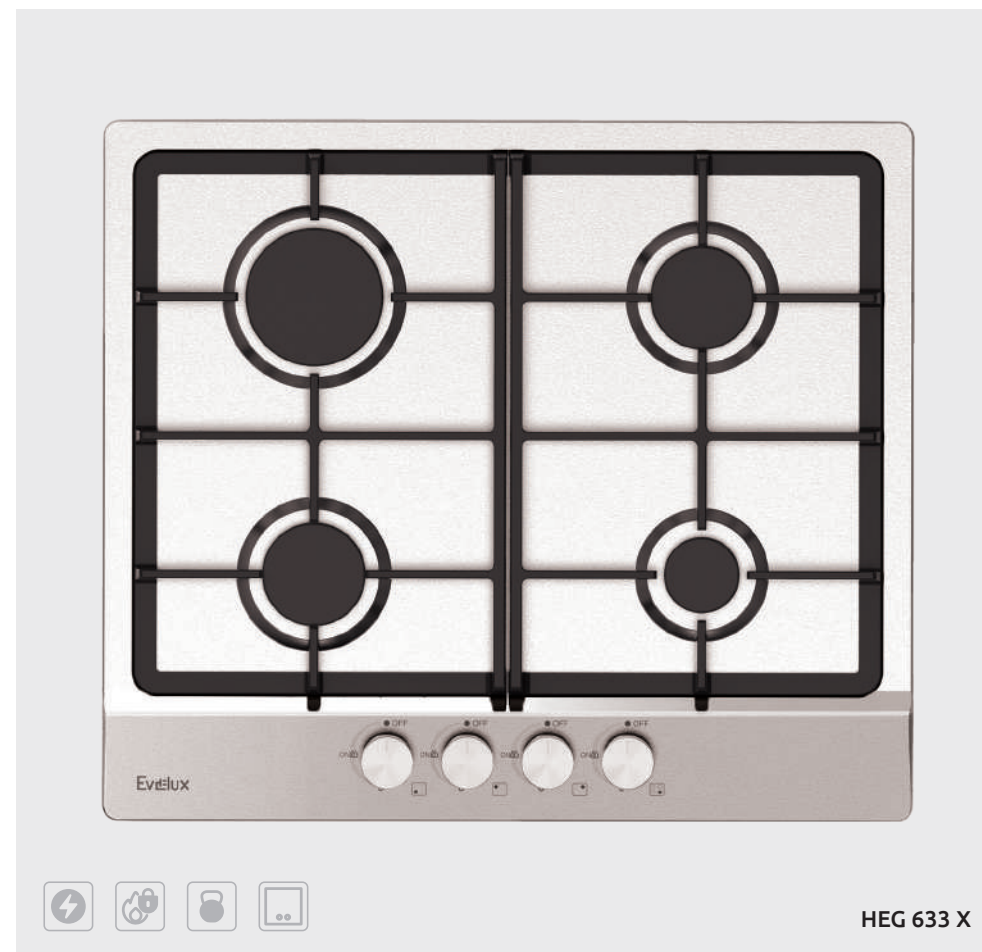

HEG 633 X

ГАЗОВАЯ ВАРОЧНАЯ ПАНЕЛЬ HEG 633 X

- Центральное расположение регуляторов
- 4 высокоэффективные конфорки
- Материал поверхности: нержавеющая сталь
- Решётки-держатели из чугуна
- Система контроля пламени «Газ-контроль»
- Электрический розжиг пламени
- В комплекте: переходники и жиклёры для подключения баллонного газа

Размеры (ШхГхВ): 585x505x95 мм
Размеры встраивания: 560x480 мм

Цвета:
■ нержавеющая сталь