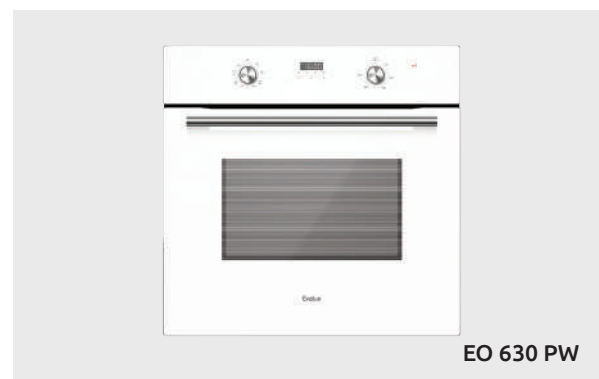

ДУХОВОЙ ШКАФ EO 630 PX/PB/PW

- 8 режимов работы
- Функция конвекции, режим «Гриль»
- Дисплей с индикацией белого цвета
- Утапливаемые поворотные регуляторы
- Электронный таймер отключения до 10 часов
- Двойное остекление дверцы
- Полностью стеклянная внутренняя поверхность дверцы
- Легкосъемная дверца и стекло (EasyClick)
- Боковые хромированные решётки
- Покрытие камеры — эмаль лёгкой очистки
- Защитное отключение прибора
- Вентилятор охлаждения
- Аксессуары в комплекте: решётка, универсальный противень

Размеры (ШхГхВ): 595x565x595 мм

Цвета:

- ☒ чёрное стекло, нержавеющая сталь (PX)
- ☒ чёрное стекло (PB)
- ☐ белое стекло (PW)