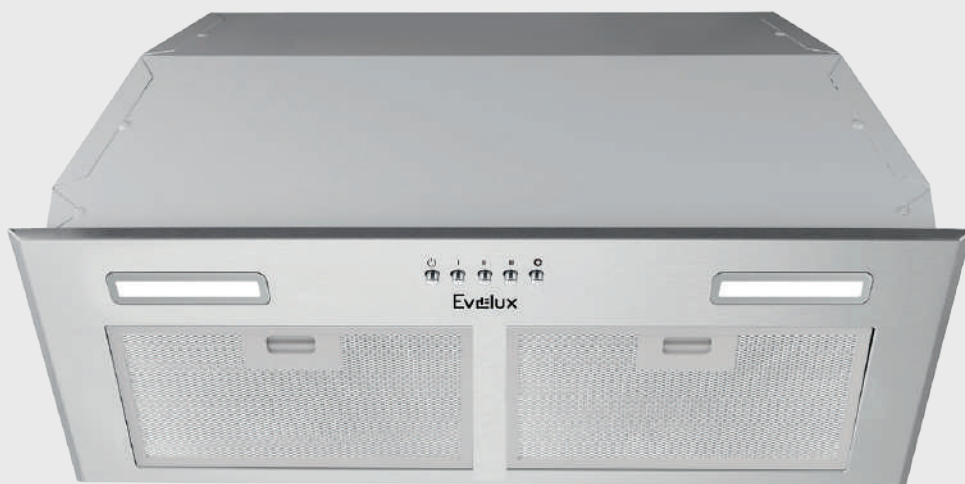

КУХОННАЯ ВЫТЯЖКА FRAMTIDA 90 B/X

- Алюминиевый жировой фильтр чёрного цвета (FRAMTIDA 90 B)
- Алюминиевый жировой фильтр (FRAMTIDA 90 X)
- Механическое кнопочное управление
- 3 скорости
- 2 светодиодные лампы освещения (LED)
- Возможность установки угольного фильтра (приобретается отдельно)
- Режим воздухоотвода и рециркуляции
- Уровень шума: 52 дБ
- Производительность: 660 м³/ч

Размеры (ШхГхВ): 725x291x276 мм
Диаметр выходного отверстия: 150 мм
Материал фронтальной панели: металл

Цвета:

- чёрный (B)
- нержавеющая сталь (X)

Framtida 90 B/X