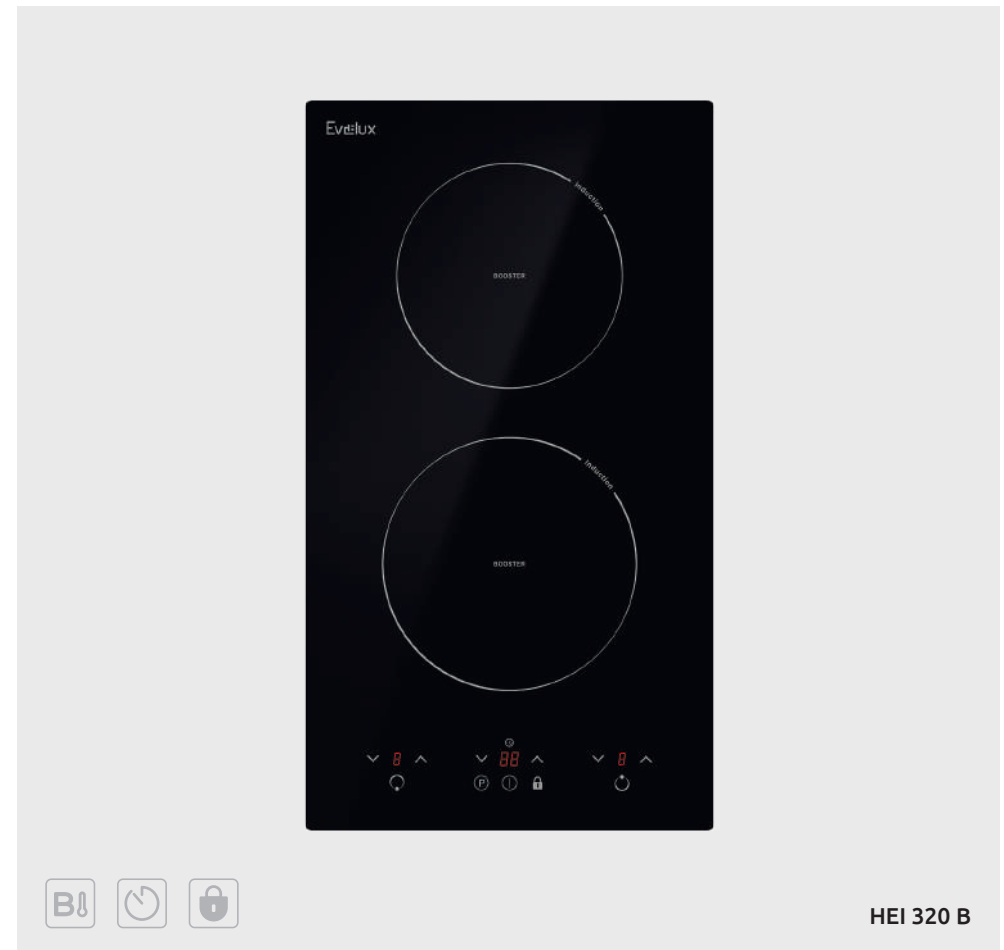

HEI 320 B

ИНДУКЦИОННАЯ ВАРОЧНАЯ ПАНЕЛЬ HEI 320 B

- 9 уровней нагрева
- Сенсорное управление для каждой зоны
- Режим кратковременного повышения мощности на 2-х зонах
- Таймер отключения до 99 мин для каждой зоны
- Функция «Защита детей» (блокировка управления)
- Индикация остаточного тепла
- Защитное отключение прибора

Размеры (ШxГxВ): 290x520x58 мм
Размеры для встраивания: 270x490 мм

Цвета:
■ чёрная стеклокерамика