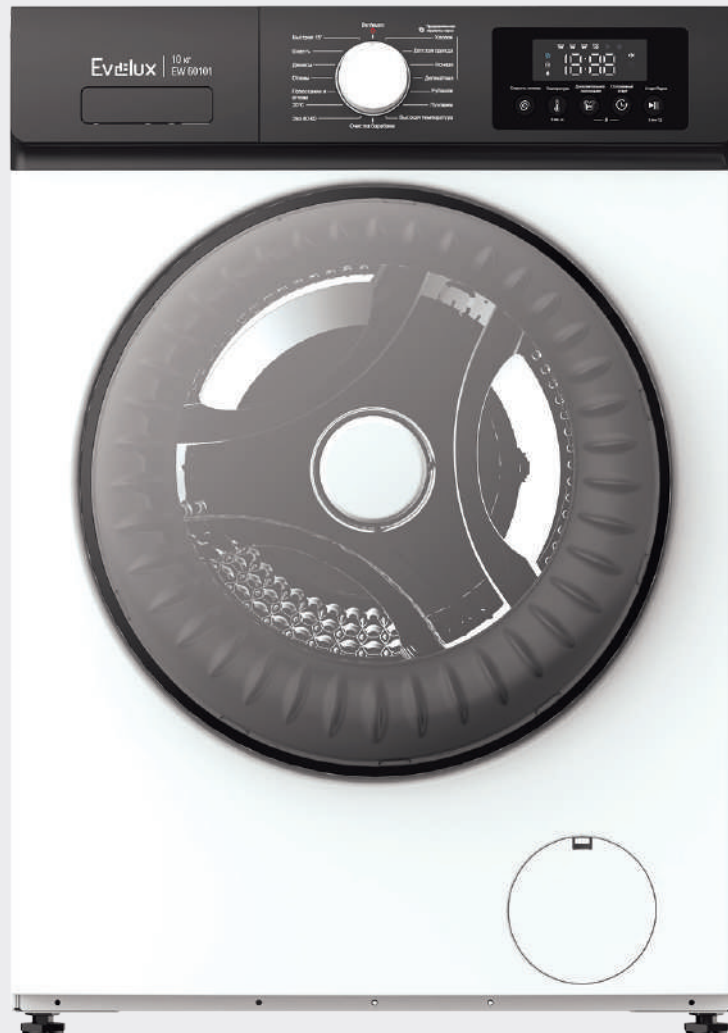

Класс энергопотребления / стирки: A++ / A

Материал барабана: нержавеющая сталь

Размеры (В×Ш×Г): 845×598×608 мм

Цвет:

■ серый

EW 6112S BDS