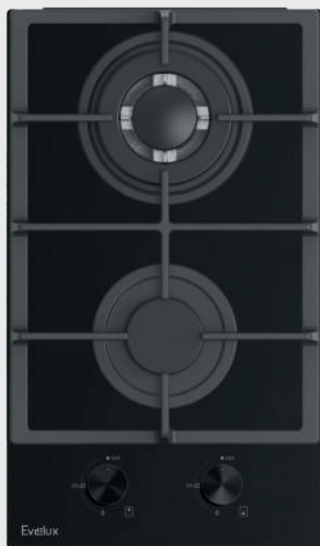

ГАЗОВАЯ ВАРОЧНАЯ ПАНЕЛЬ HEG 325 WG/BG

- Мощная конфорка с тремя рядами пламени (ВОК зона)
- 2 высокоэффективные конфорки
- Материал поверхности: высокопрочное стекло
- Решётки-держатели из чугуна
- Система контроля пламени «Газ-контроль»
- Электрический розжиг пламени
- В комплекте: переходники и жиклёры для подключения баллонного газа

Размеры (ШхГхВ): 305x520x110 мм
Размеры встраивания: 265x475 мм

Цвета:

- белое стекло (WG)
- чёрное стекло (BG)

HEG 325 WG/BG