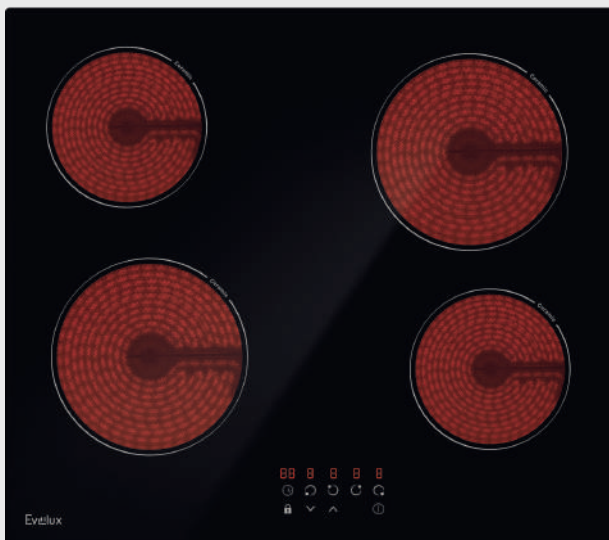

## СТЕКЛОКЕРАМИЧЕСКАЯ ВАРОЧНАЯ ПАНЕЛЬ EV 6040

- 9 уровней нагрева
- Сенсорное управление для каждой зоны
- Высокопрочная стеклокерамика ILVA (Италия)
- Таймер отключения до 99 мин для каждой зоны
- Функция «Защита детей» (блокировка управления)
- Индикация остаточного тепла
- Защитное отключение прибора

Размеры (ШxГxВ): 590x520x50 мм  
 Размеры для встраивания: 560x490 мм

Цвета:  
 ■ чёрная стеклокерамика

EV 6040

## СТЕКЛОКЕРАМИЧЕСКАЯ ВАРОЧНАЯ ПАНЕЛЬ HEV 640 B/W

- 9 уровней нагрева
- Сенсорное управление для каждой зоны
- Высокопрочная стеклокерамика (HEV 640 B)
- Высокопрочная стеклокерамика EuroKera (Франция) (HEV 640 W)
- Таймер отключения до 99 мин для каждой зоны
- Функция «Защита детей» (блокировка управления)
- Индикация остаточного тепла
- Защитное отключение прибора