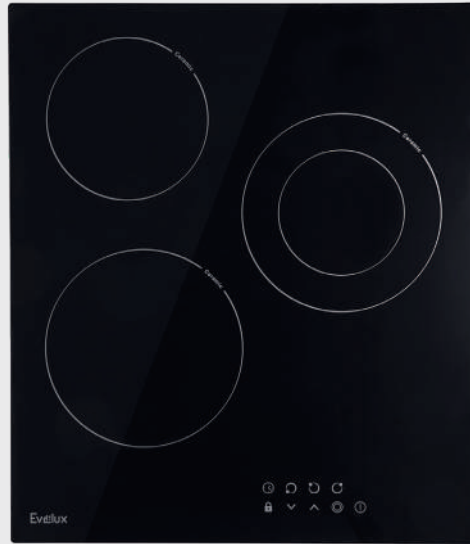

СТЕКЛОКЕРАМИЧЕСКАЯ ВАРОЧНАЯ ПАНЕЛЬ HEV 431 B/W

- Расширенная двойная зона приготовления
- 9 уровней нагрева
- Сенсорное управление для каждой зоны
- Высокопрочная стеклокерамика (HEV 431 B)
- Высокопрочная стеклокерамика EuroKera (Франция) (HEV 431 W)
- Таймер отключения до 99 мин для каждой зоны
- Функция «Защита детей» (блокировка управления)
- Индикация остаточного тепла
- Защитное отключение прибора

Размеры (ШхГхВ): 450x520x50 мм
Размеры для встраивания: 420x490 мм

Цвета:

- чёрная стеклокерамика (B)
- белая стеклокерамика (W)

HEV 431 B/W