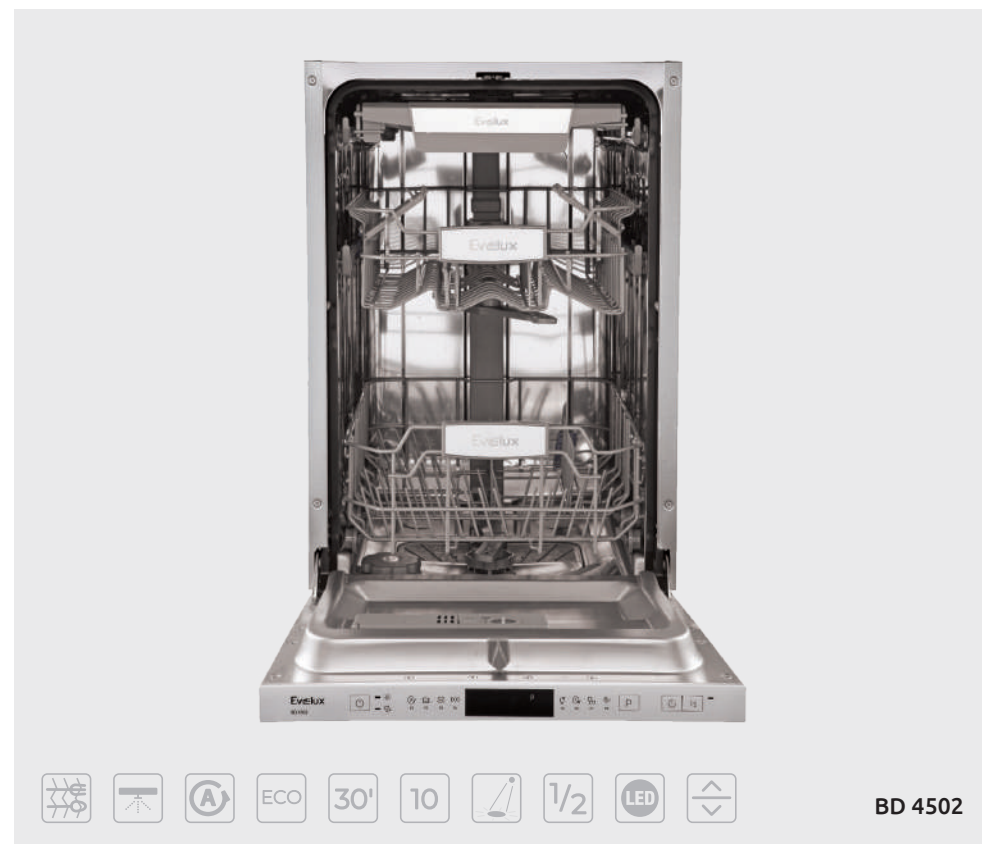

ПОСУДОМОЕЧНАЯ МАШИНА BD 4502

- Светодиодная индикация с дисплеем белого цвета
- Электронное управление
- Вместимость: 10 комплектов
- Выдвижная корзина для столовых приборов с изменяемой геометрией
- Дополнительный верхний разбрызгиватель
- 8 программ мойки
- Программа автоматической мойки
- Программа для деликатной мойки стеклянной посуды
- Программа для ежедневной мойки «90 минут»
- Эко-режим работы для сниженного потребления ресурсов
- Быстрая программа «30 минут»
- Программа «Интенсивная» с максимальной температурой 70 °С
- Световая индикация выполнения программы «Луч на полу»
- Функция половинной загрузки (1/2)
- Конденсационный тип сушки
- Внутреннее освещение камеры
- Держатели для бокалов
- Складные держатели для тарелок и посуды
- Система комфортной регулировки высоты средней корзины (Easy Lift)
- Возможность дозагрузки посуды
- Индикация наличия соли и ополаскивателя
- Слайдерный контейнер для моющих средств
- Возможность использования таблеток «Всё в одном»
- Полная система защиты от протечек (включая шланг Аквастоп)
- Материал камеры: нержавеющая сталь

Класс энергопотребления/мойки/сушки: A++/A/A
Уровень шума: 47 дБ
Размеры (ШхГхВ): 448x550x815 мм