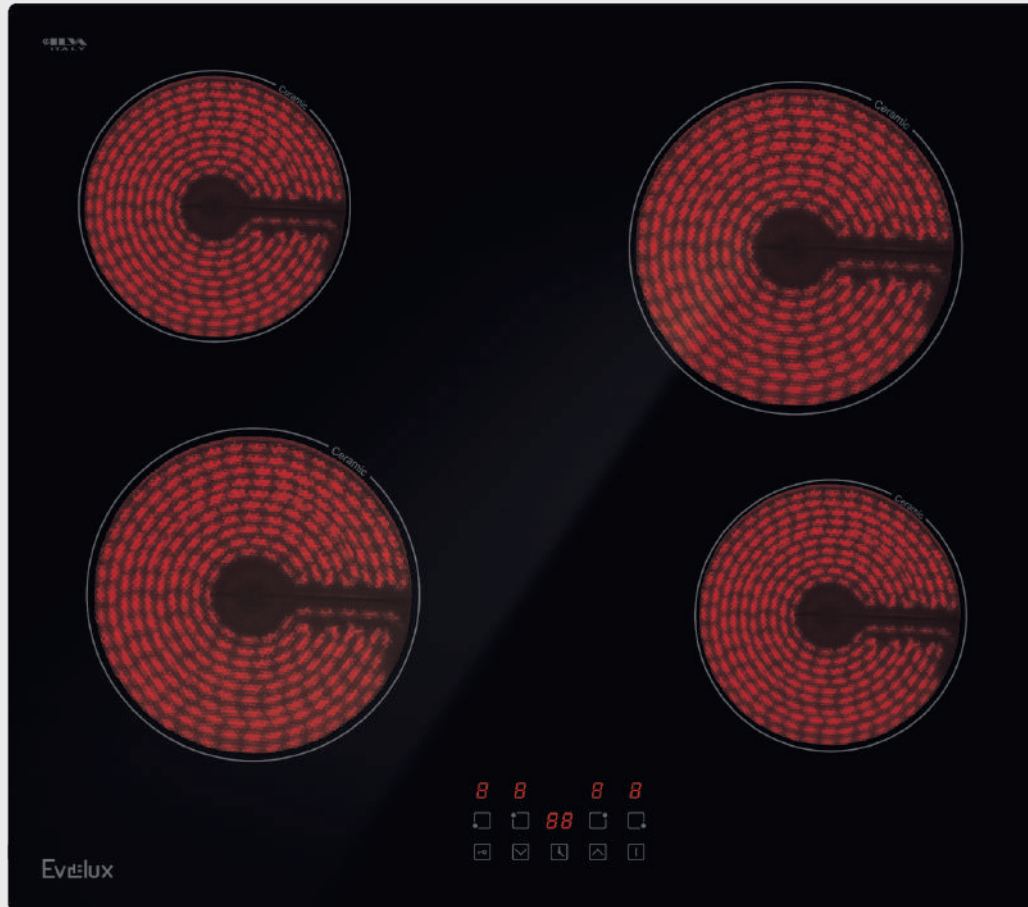

## СТЕКЛОКЕРАМИЧЕСКАЯ ВАРОЧНАЯ ПАНЕЛЬ EV 6442 B

- Две расширенные двойные зоны приготовления
- 9 уровней нагрева
- Сенсорное управление для каждой зоны
- Высокопрочная стеклокерамика ILVA (Италия)
- Таймер отключения до 99 мин для каждой зоны
- Функция «Защита детей» (блокировка управления)
- Индикация остаточного тепла
- Защитное отключение прибора

## СТЕКЛОКЕРАМИЧЕСКАЯ ВАРОЧНАЯ ПАНЕЛЬ EV 6040

- 9 уровней нагрева
- Сенсорное управление для каждой зоны
- Высокопрочная стеклокерамика ILVA (Италия)
- Таймер отключения до 99 мин для каждой зоны
- Функция «Защита детей» (блокировка управления)
- Индикация остаточного тепла
- Защитное отключение прибора