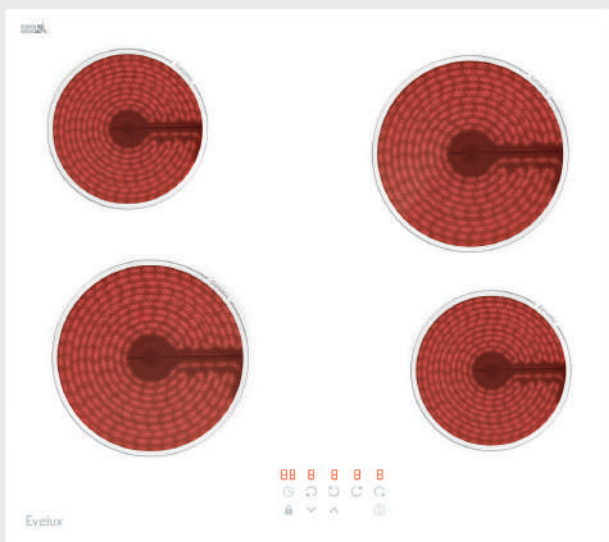

## СТЕКЛОКЕРАМИЧЕСКАЯ ВАРОЧНАЯ ПАНЕЛЬ EV 6040

- 9 уровней нагрева
- Сенсорное управление для каждой зоны
- Высокопрочная стеклокерамика ILVA (Италия)
- Таймер отключения до 99 мин для каждой зоны
- Функция «Защита детей» (блокировка управления)
- Индикация остаточного тепла
- Защитное отключение прибора

Размеры (ШxГxВ): 590x520x50 мм  
 Размеры для встраивания: 560x490 мм

Цвета:  
 ■ чёрная стеклокерамика

EV 6040