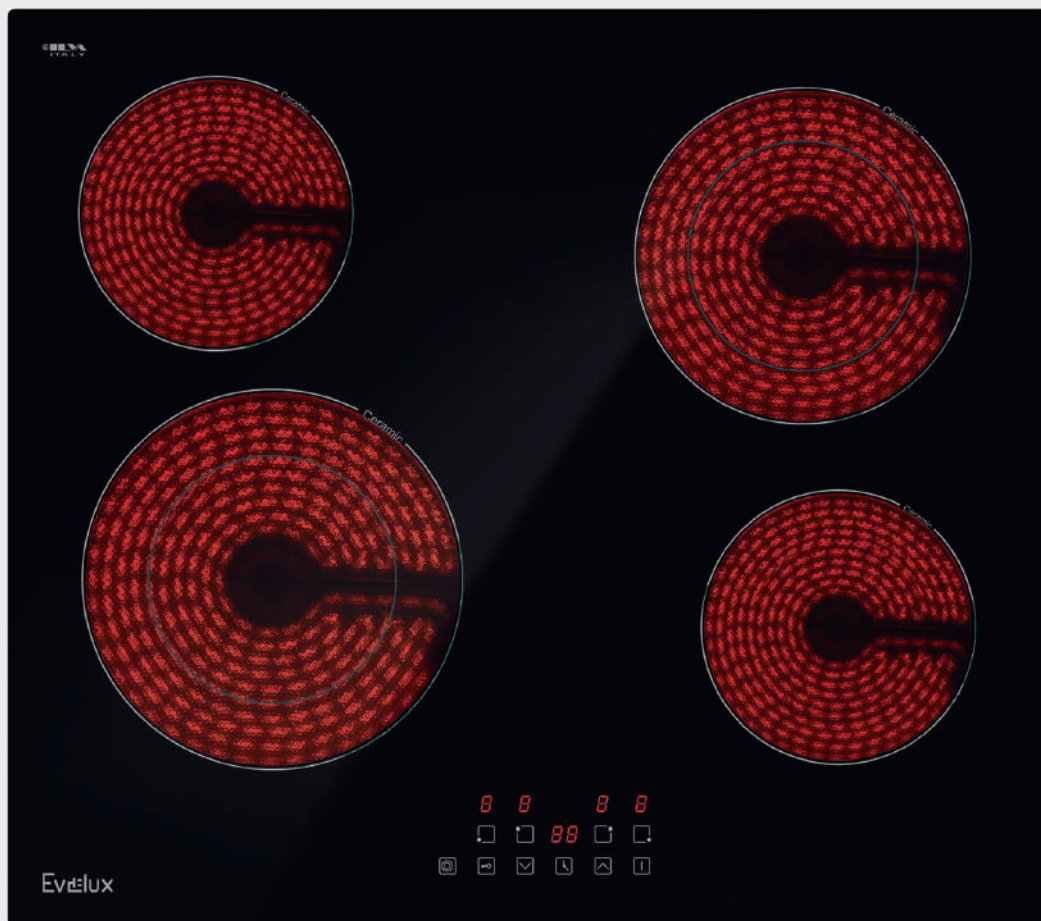

СТЕКЛОКЕРАМИЧЕСКАЯ ВАРОЧНАЯ ПАНЕЛЬ EV 6442 B

- Две расширенные двойные зоны приготовления
- 9 уровней нагрева
- Сенсорное управление для каждой зоны
- Высокопрочная стеклокерамика ILVA (Италия)
- Таймер отключения до 99 мин для каждой зоны
- Функция «Защита детей» (блокировка управления)
- Индикация остаточного тепла
- Защитное отключение прибора

Размеры (ШхГхВ): 590x520x50 мм
Размеры для встраивания: 560x490 мм

Цвета:

■ чёрная стеклокерамика

EV 6442 B