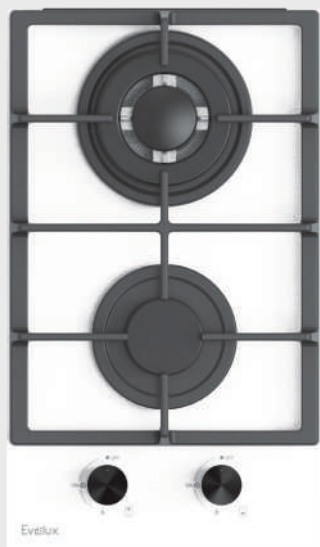

ГАЗОВАЯ ВАРОЧНАЯ ПАНЕЛЬ HEG 325 WG/BG

- Мощная конфорка с тремя рядами пламени (ВОК зона)
- 2 высокоэффективные конфорки
- Материал поверхности: высокопрочное стекло
- Решётки-держатели из чугуна
- Система контроля пламени «Газ-контроль»
- Электрический розжиг пламени
- В комплекте: переходники и жиклёры для подключения баллонного газа

Размеры (ШхГхВ): 305x520x110 мм
Размеры встраивания: 265x475 мм

Цвета:

- белое стекло (WG)
- чёрное стекло (BG)

HEG 325 WG/BG