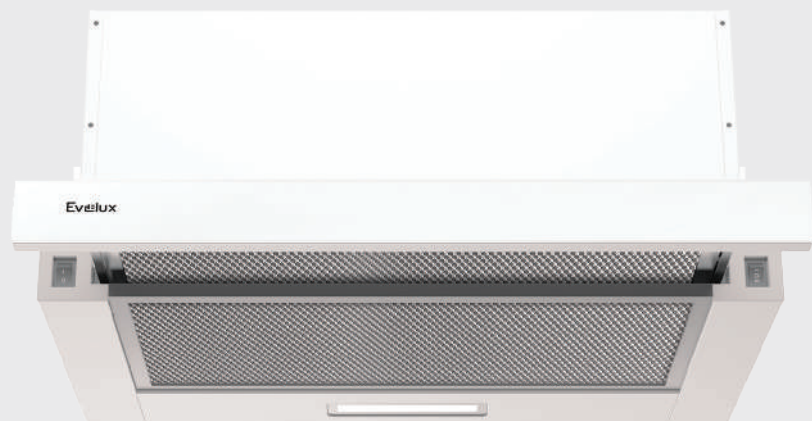

## КУХОННАЯ ВЫТЯЖКА TEL 60 BG/WG | TEL 50 BG/WG

- Механическое кнопочное управление
- 2 скорости
- Светодиодное освещение (LED)
- Алюминиевый жировой фильтр
- Возможность установки угольного фильтра (приобретается отдельно)
- Режим воздухоотвода и рециркуляции
- Производительность: 710 м³/ч