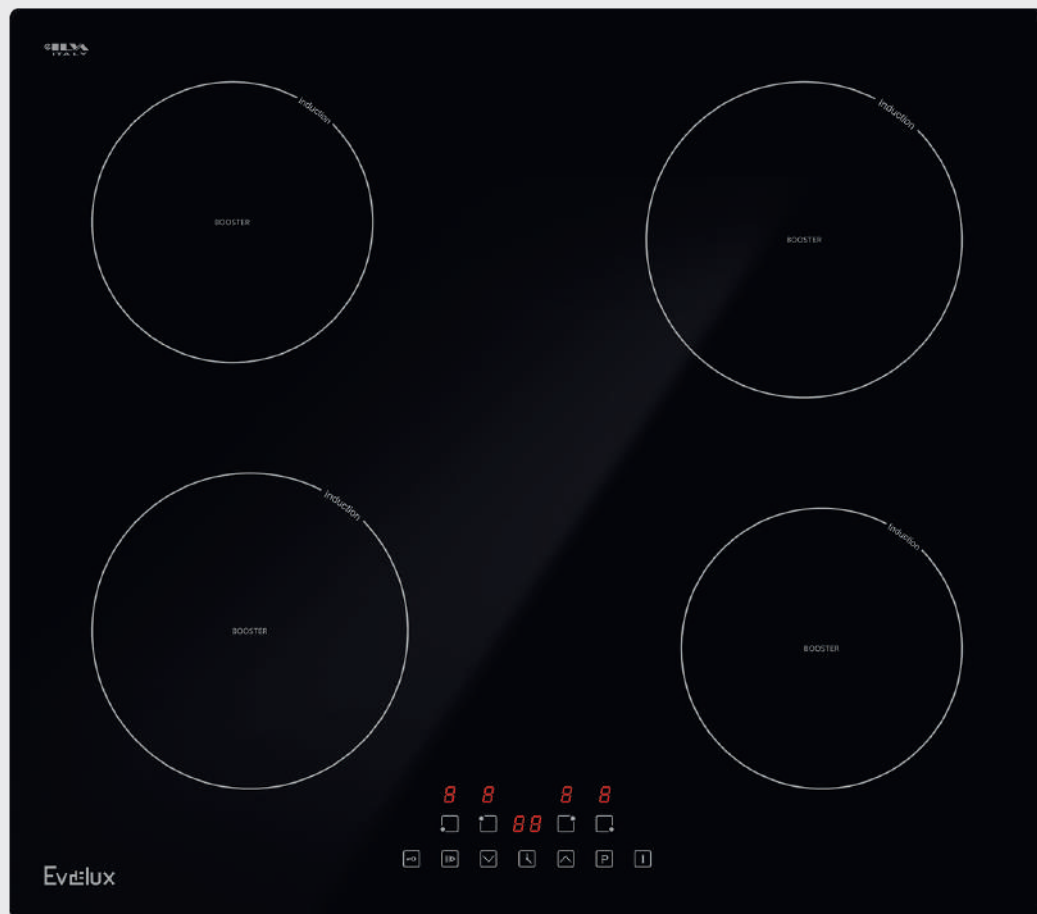

ИНДУКЦИОННАЯ ВАРОЧНАЯ ПАНЕЛЬ EI 6044

- Функция паузы приготовления (Stop+Go)
- 9 уровней нагрева
- Сенсорное управление для каждой зоны
- Высокопрочная стеклокерамика ILVA (Италия)
- Режим кратковременного повышения мощности на 4-х зонах
- Таймер отключения до 99 мин для каждой зоны
- Функция «Защита детей» (блокировка управления)
- Индикация остаточного тепла
- Защитное отключение прибора

Размеры (ШxГxВ): 590x520x62 мм
Размеры для встраивания: 560x490 мм

Цвета:
■ чёрная стеклокерамика

EI 6044