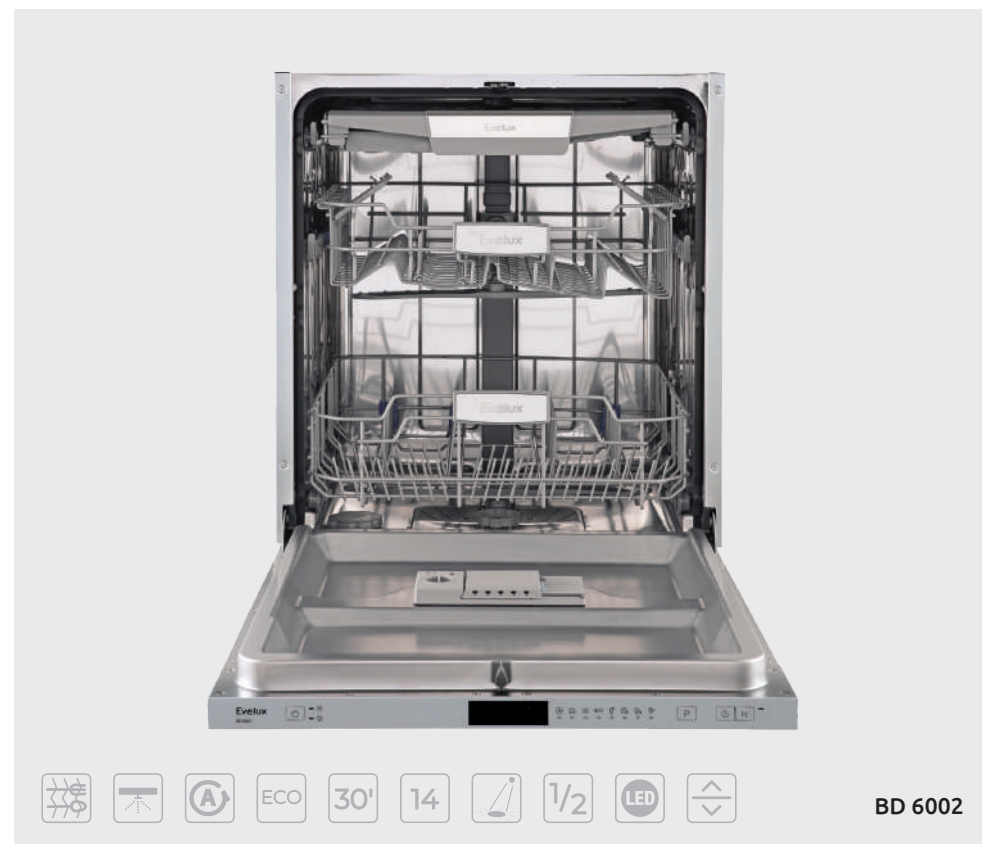

ПОСУДОМОЕЧНАЯ МАШИНА BD 6002

1. Светодиодная индикация с дисплеем белого цвета
   - Электронное управление
   - Вместимость: 14 комплектов
   - Выдвижная корзина для столовых приборов с изменяемой геометрией
   - Дополнительный верхний разбрызгиватель
   - 8 программ мойки
   - Программа автоматической мойки
   - Программа для деликатной мойки стеклянной посуды
   - Программа для ежедневной мойки «90 минут»
   - Эко-режим работы для сниженного потребления ресурсов
   - Быстрая программа «30 минут»
   - Программа «Интенсивная» с максимальной температурой 70 °С
   - Световая индикация выполнения программы «Луч на полу»
   - Функция отложенного старта до 24 ч
   - Функция половинной загрузки (1/2)
   - Конденсационный тип сушки
   - Внутреннее освещение камеры
   - Держатели для бокалов
   - Складные держатели для тарелок и посуды
   - Система комфортной регулировки высоты средней корзины (Easy Lift)
   - Возможность дозагрузки посуды
   - Индикация наличия соли и ополаскивателя
   - Слайдерный контейнер для моющих средств
   - Возможность использования таблеток «Всё в одном»
   - Полная система защиты от протечек (включая шланг Аквастоп)
   - Материал камеры: нержавеющая сталь
2. Класс энергопотребления/мойки/сушки: A++/A/A
   Уровень шума: 47 дБ
   Размеры (ШхГхВ): 598x550x815 мм