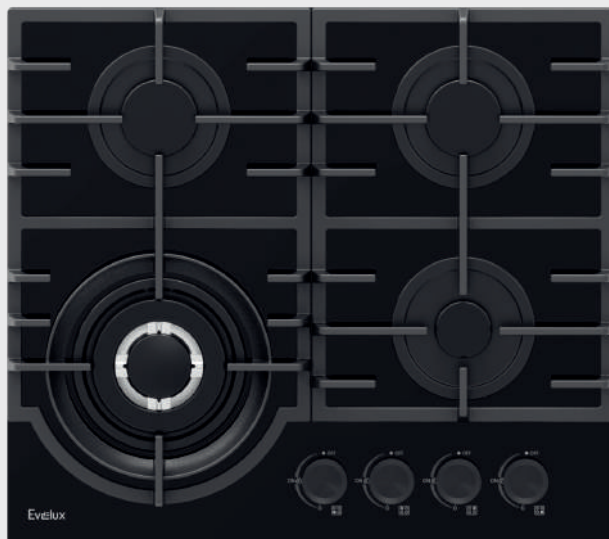

Размеры (ШхГхВ): 600х510х113 мм  
Размеры встраивания: 557х477 мм

Цвета:

■ чёрное стекло

HEG 655 BG