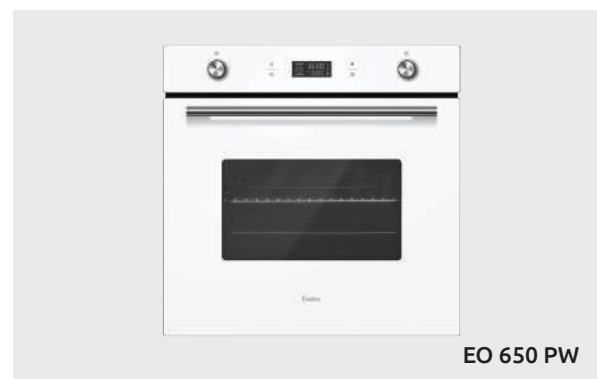

ДУХОВОЙ ШКАФ EO 650 PB/PX/PW

- 9 режимов работы
- Функция конвекции, кольцевой нагрев, режим «Гриль»
- Дисплей с индикацией белого цвета
- Функция паузы
- Режим энергосбережения (отключения дисплея)
- Электронные утапливаемые регуляторы
- Электронный таймер отключения до 24 часов
- Тройное остекление дверцы
- Полностью стеклянная внутренняя поверхность дверцы
- Легкосъёмная дверца и стекло (EasyClick)
- Боковые хромированные решётки
- Одноуровневые телескопические направляющие противней
- Покрытие камеры — эмаль лёгкой очистки
- Защитное отключение прибора
- Вентилятор охлаждения
- «Защита детей» (блокировка управления)
- Аксессуары в комплекте: решётка, универсальный противень

Размеры (ШxГxВ): 595x575x595 мм

Цвета:

■ чёрное стекло, нержавеющая сталь (PX)

■ чёрное стекло (PB)

□ белое стекло (PW)