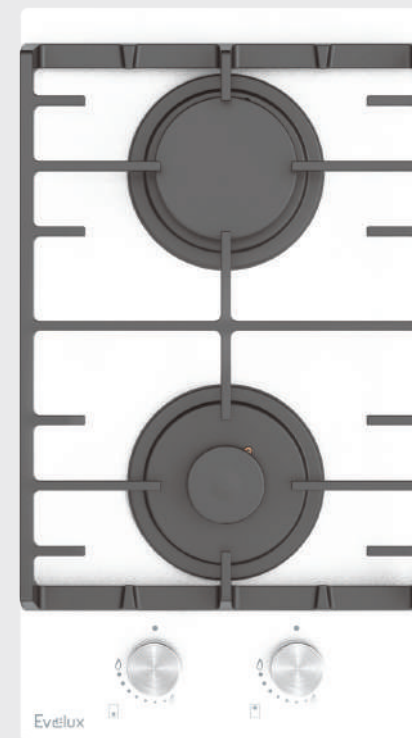

HEG 300 WG

ГАЗОВАЯ ВАРОЧНАЯ ПАНЕЛЬ HEG 300 WG

- 2 высокоэффективные конфорки
- Материал поверхности: высокопрочное стекло
- Решётки-держатели из чугуна
- Дополнительные точки опоры для большей устойчивости посуды
- Система контроля пламени «Газ-контроль»
- Электрический розжиг пламени
- В комплекте: переходники и жиклёры для подключения баллонного газа

Размеры (ШxГxВ): 290x515x100 мм
Размеры встраивания: 273x490 мм

Цвета:
□ белое стекло (WG)